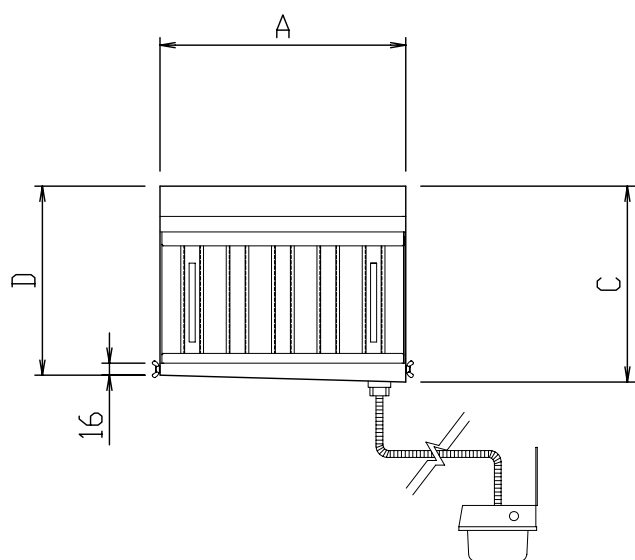

平面図

材 質	SUS430						
型式	寸法					フィルター	
	A	B	C	D	Y	型式	数量
JGZ-231	325	455	259	250	12	JFZ-2532	2
名 称	JGZ グリスフィルター					尺 度 1:10	
	両面型単体単品図					H25年 5月 1日	
			図 番 JGZ-231				
日本設備企画株式会社							