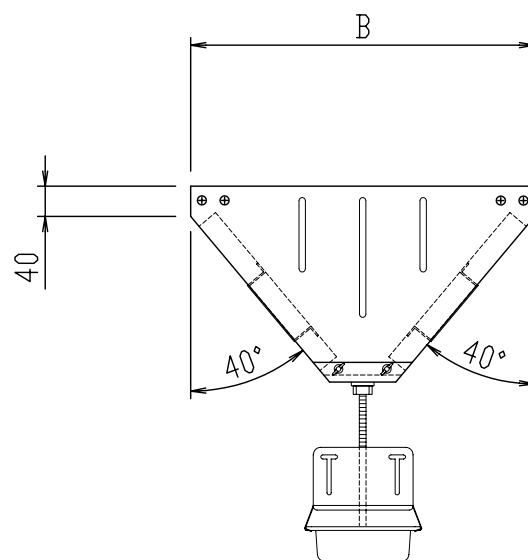

平面図

材 質	SUS430						
型式	寸法					フィルター	
	A	B	C	D	Y	型式	数量
JGZ-231	325	455	259	250	12	JFZ-2532	2
名 称	JGZ グリスフィルター					尺 度 1:10	
	両面型単体単品図					H25年 5月 1日	
			図 番 JGZ-231				
日本設備企画株式会社							