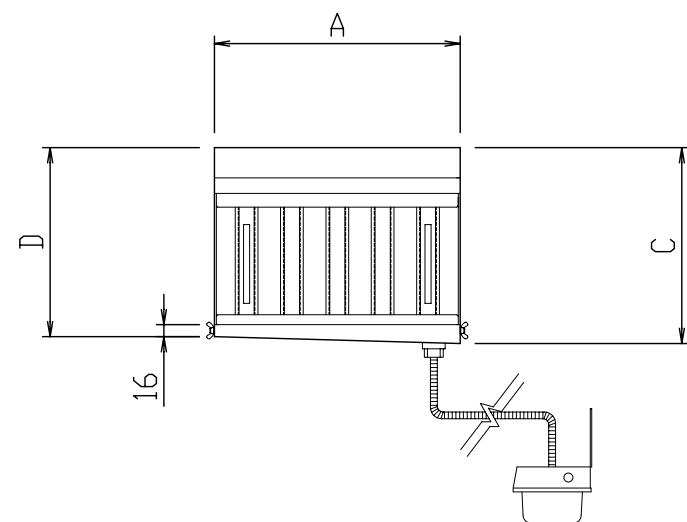

平面図

正面透視図

材 質	SUS430						
						フィルター	
型式	寸法					型式	数量
JGZ-231S	A	B	C	D	V	JFZ-2532	1
名 称	JGZ グリスフィルター					尺度 1:10	
	片面型単体単品図					H25年 5月 1日	
			図 番 JGZ-231S				
日本設備企画株式会社							