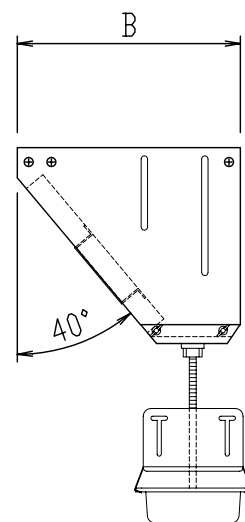

平面図

正面透視図

材 質	SUS430						
						フィルター	
型式	寸法					型式	数量
JGZ-231S	A	B	C	D	V	JFZ-2532	1
名 称	JGZ グリスフィルター					尺度 1:10	
	片面型単体単品図					H25年 5月 1日	
			図 番 JGZ-231S				
日本設備企画株式会社							