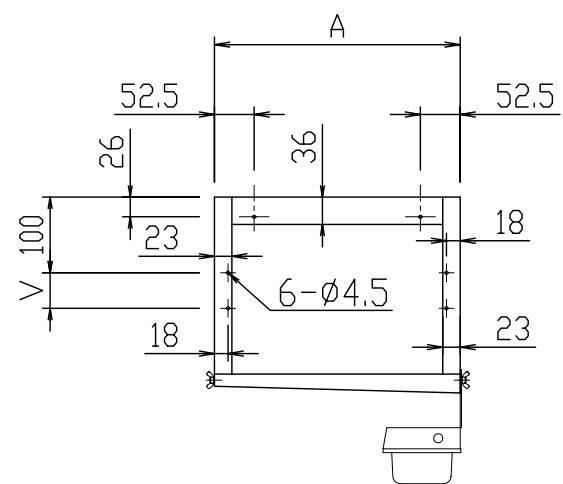

平面図

正面透視図

材 質	SUS430						
						フィルター	
型式	寸法					型式	数量
JGZ-231S	A	B	C	D	V	JFZ-2532	1
名 称	JGZ グリスフィルター					尺度 1:10	
	片面型単体単品図					H25年 5月 1日	
			図 番 JGZ-231S				
日本設備企画株式会社							