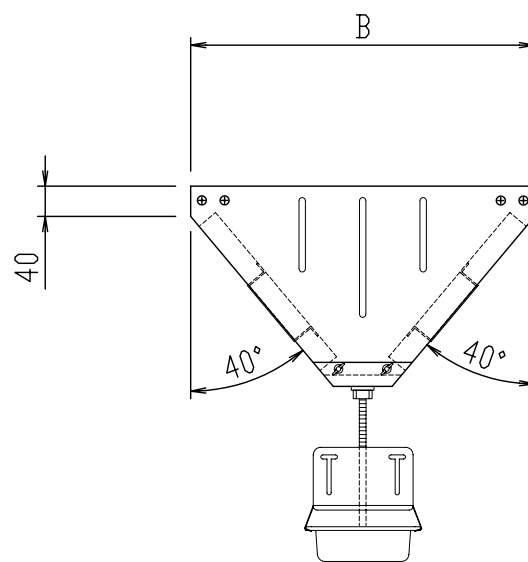

平面図

材 質	SUS430						
型式	寸法					フィルター	
	A	B	C	D	Y	型式	数量
JGZ-251	505	455	265	250	12	JFZ-2550	2
名 称	JGZ グリスフィルター					尺度 1:10	
	両面型単体単品図					H25年 5月 1日	
			図 番 JGZ-251				
日本設備企画株式会社							