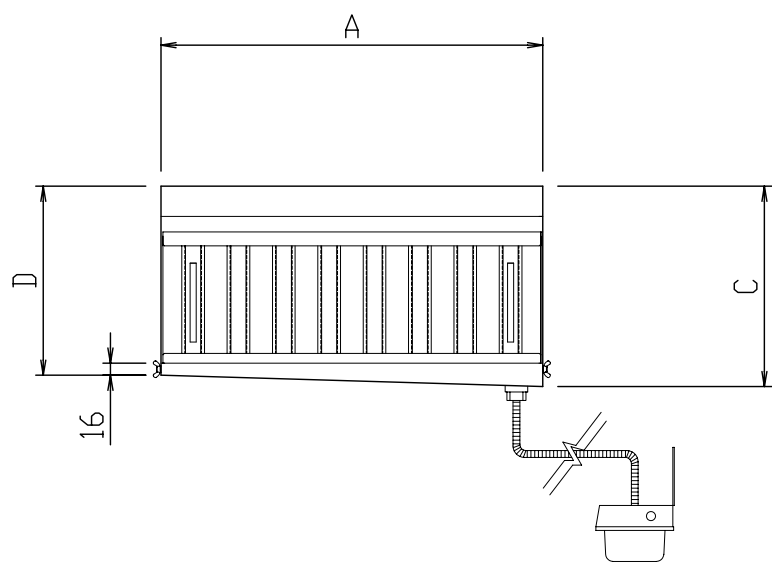

平面図

材 質	SUS430						
型式	寸法					フィルター	
	A	B	C	D	Y	型式	数量
JGZ-251	505	455	265	250	12	JFZ-2550	2
名 称	JGZ グリスフィルター					尺度 1:10	
	両面型単体単品図					H25年 5月 1日	
			図 番 JGZ-251				
日本設備企画株式会社							