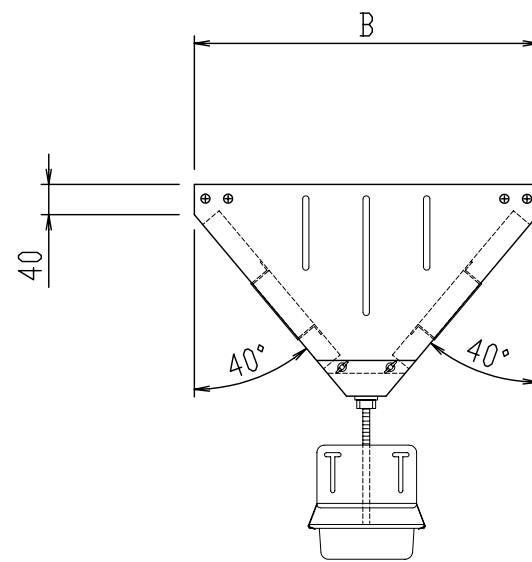

平面図

材 質	SUS430				フィルター	
型式	寸法	B	C	D	Y	型式 数量
JGZ-252		455	280	250	16	JFZ-2550 4
名 称	JGZ グリスフィルター				尺度 1:10	
	両面型2連体単品図				H25年 5月 1日	
		図 番	JGZ-252			
日本設備企画株式会社						