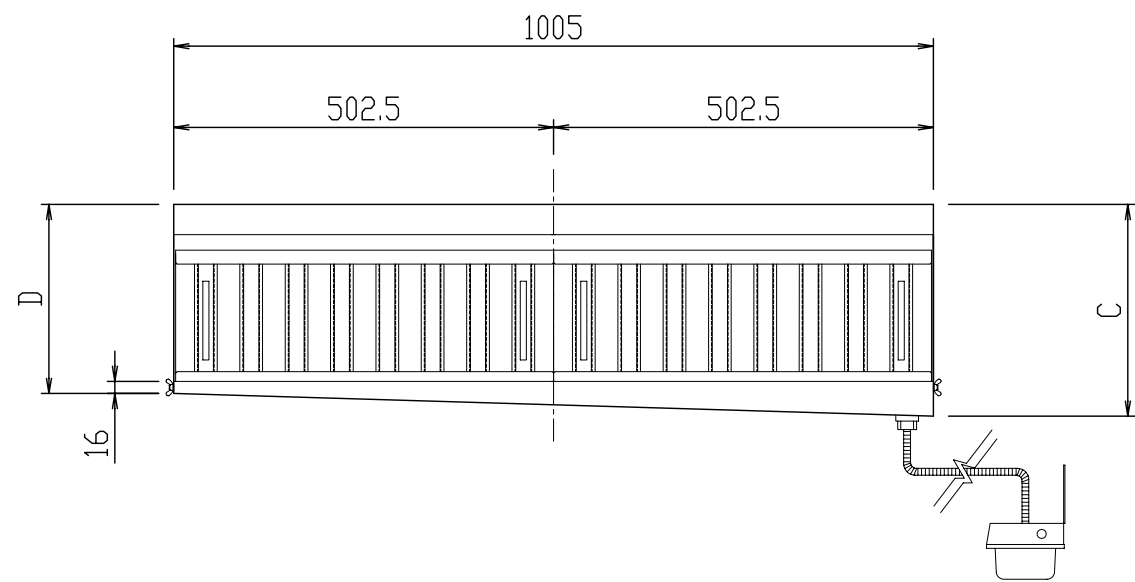

平面図

材 質	SUS430				フィルター	
型式	寸法	B	C	D	Y	型式 数量
JGZ-252		455	280	250	16	JFZ-2550 4
名 称	JGZ グリスフィルター				尺度 1:10	
	両面型2連体単品図				H25年 5月 1日	
		図 番	JGZ-252			
日本設備企画株式会社						