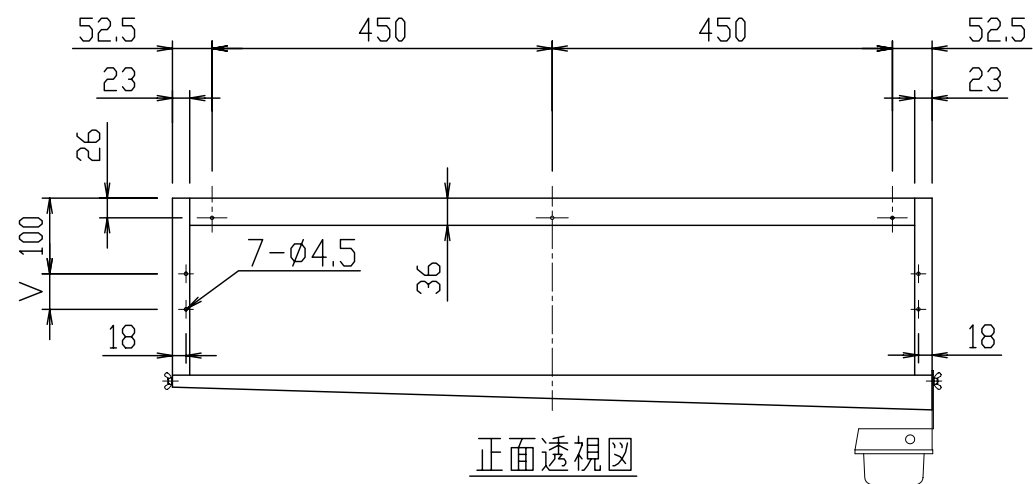

平面図

正面透視図

材 質	SUS430						
型式	寸法				フィルター		
	B	C	D	V	型式	数量	
JGZ-252S	295	280	250	47	JFZ-2550	2	
名 称	JGZ グリスフィルター				尺度 1:10		
	片面型2連体単品図				H25年 5月 1日		
			図 番		JGZ-252S		
日本設備企画株式会社							