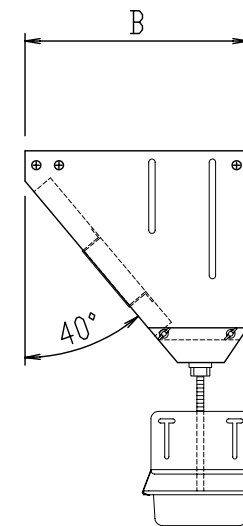

平面図

正面透視図

材 質	SUS430						
型式	寸法				フィルター		
	B	C	D	V	型式	数量	
JGZ-252S	295	280	250	47	JFZ-2550	2	
名 称	JGZ グリスフィルター				尺度 1:10		
	片面型2連体単品図				H25年 5月 1日		
			図 番		JGZ-252S		
日本設備企画株式会社							