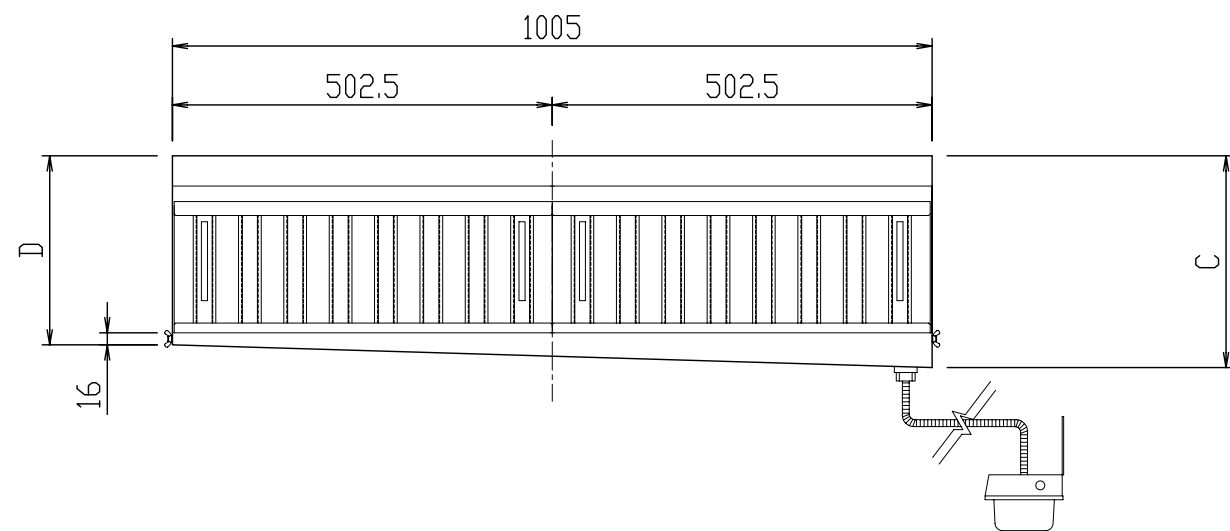

平面図

正面透視図

材 質	SUS430						
型式	寸法				フィルター		
	B	C	D	V	型式	数量	
JGZ-252S	295	280	250	47	JFZ-2550	2	
名 称	JGZ グリスフィルター				尺度 1:10		
	片面型2連体単品図				H25年 5月 1日		
			図 番		JGZ-252S		
日本設備企画株式会社							