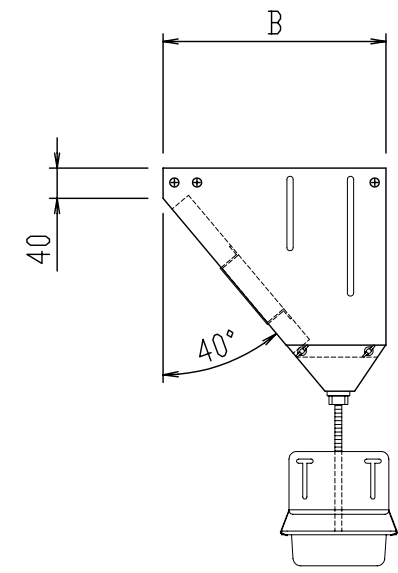

平面図

正面透視図

材 質	SUS430					フィルター	
型式	寸法	B	C	D	V	型式	数量
JGZ-253S		295	295	250	47	JFZ-2550	3
名 称	JGZ グリスフィルター					尺度 1:10	
	片面型3連体単品図					H25年 5月 1日	
					図 番	JGZ-253S	
日本設備企画株式会社							