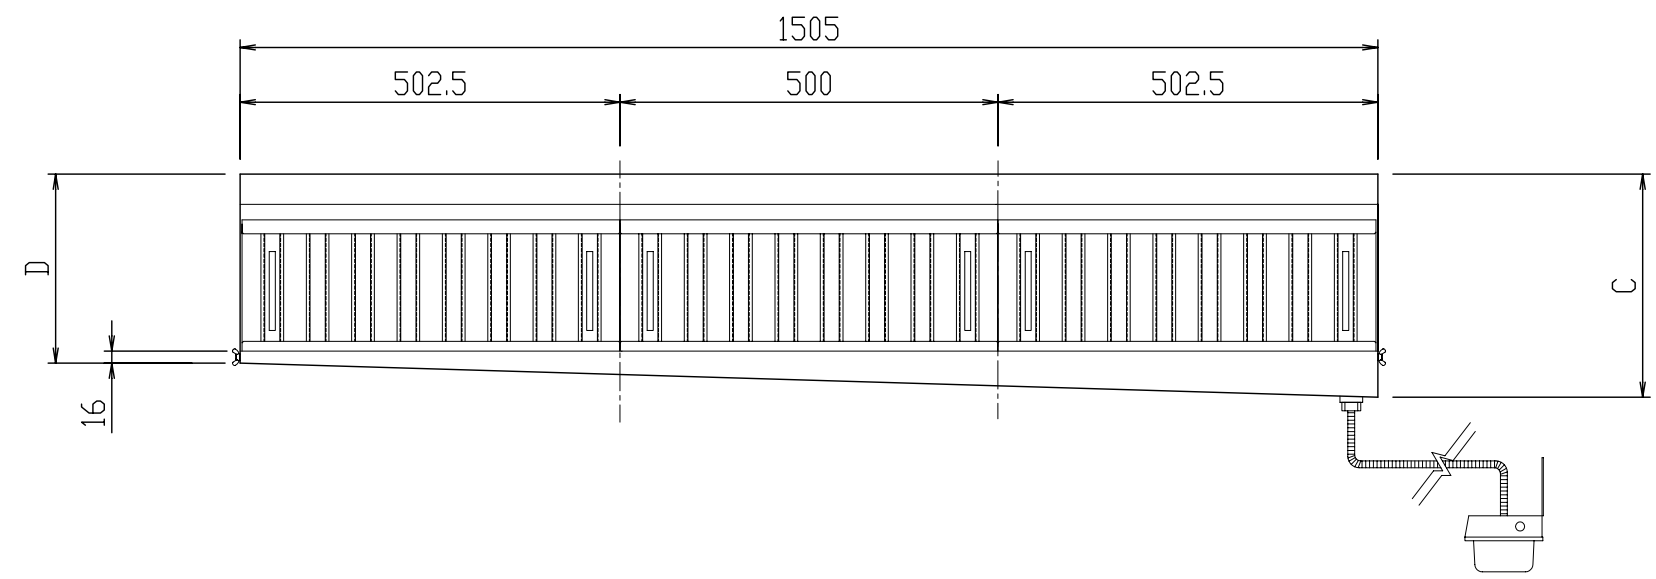

平面図

正面透視図

材 質	SUS430					フィルター	
型式	寸法	B	C	D	V	型式	数量
JGZ-253S		295	295	250	47	JFZ-2550	3
名 称	JGZ グリスフィルター					尺度 1:10	
	片面型3連体単品図					H25年 5月 1日	
					図 番	JGZ-253S	
日本設備企画株式会社							