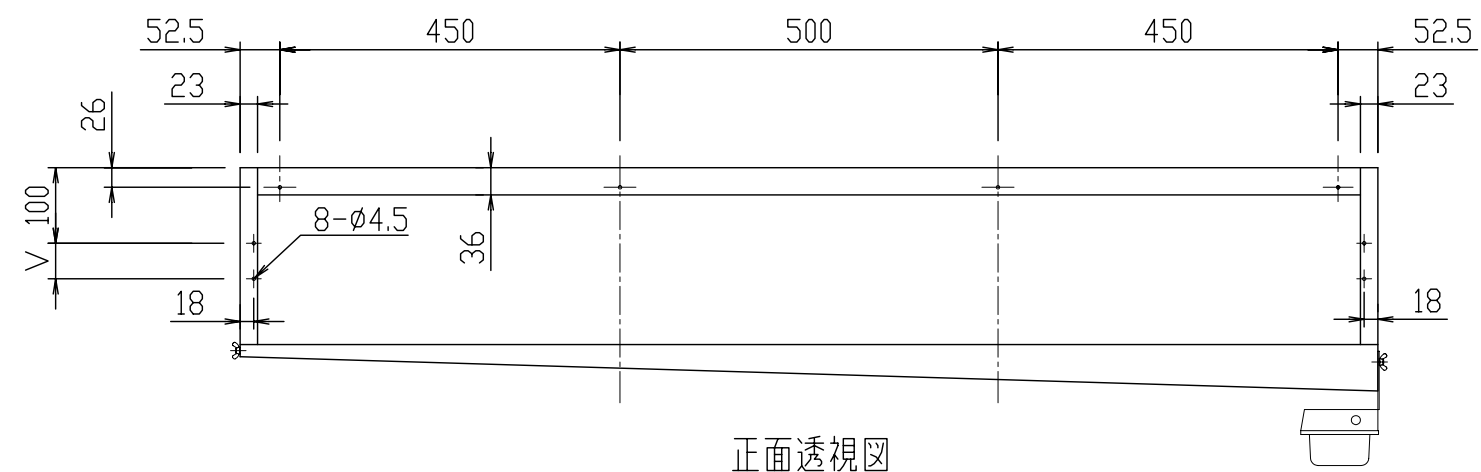

平面図

正面透視図

材 質	SUS430					フィルター	
型式	寸法	B	C	D	V	型式	数量
JGZ-253S		295	295	250	47	JFZ-2550	3
名 称	JGZ グリスフィルター					尺度 1:10	
	片面型3連体単品図					H25年 5月 1日	
					図 番	JGZ-253S	
日本設備企画株式会社							