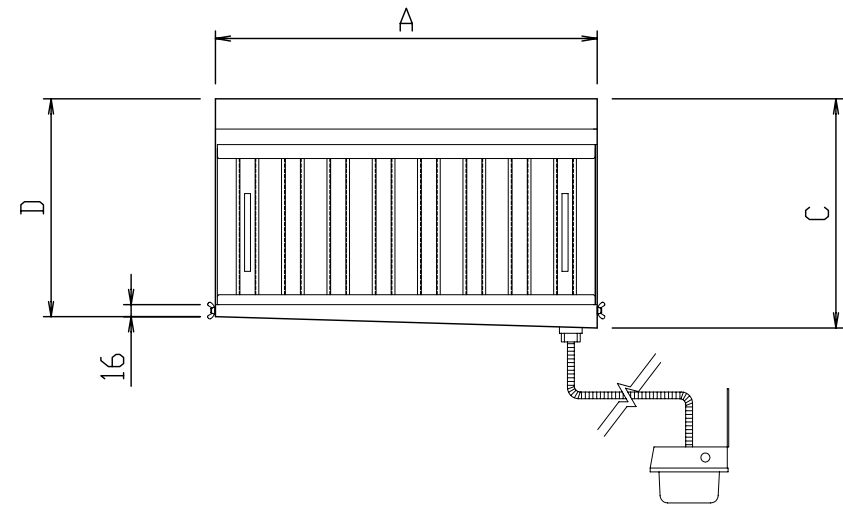

平面図

正面透視図

材 質	SUS430						
						フィルター	
型式	寸法					型式	数量
JGZ-301S	A	B	C	D	V	JFZ-3050	1
名 称	JGZ グリスフィルター					尺度 1:10	
	片面型単体単品図					H25年 5月 1日	
			図 番 JGZ-301S				
日本設備企画株式会社							