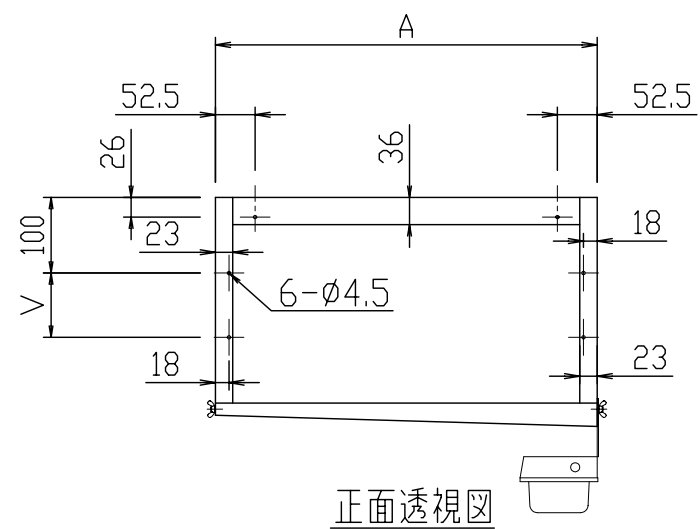

平面図

正面透視図

材 質	SUS430						
						フィルター	
型式	寸法					型式	数量
JGZ-301S	A	B	C	D	V	JFZ-3050	1
名 称	JGZ グリスフィルター					尺度 1:10	
	片面型単体単品図					H25年 5月 1日	
			図 番 JGZ-301S				
日本設備企画株式会社							