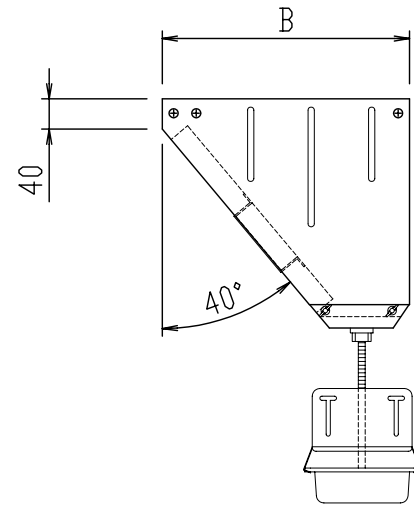

平面図

正面透視図

材 質	SUS430						
						フィルター	
型式	寸法					型式	数量
JGZ-301S	A	B	C	D	V	JFZ-3050	1
名 称	JGZ グリスフィルター					尺度 1:10	
	片面型単体単品図					H25年 5月 1日	
			図 番 JGZ-301S				
日本設備企画株式会社							