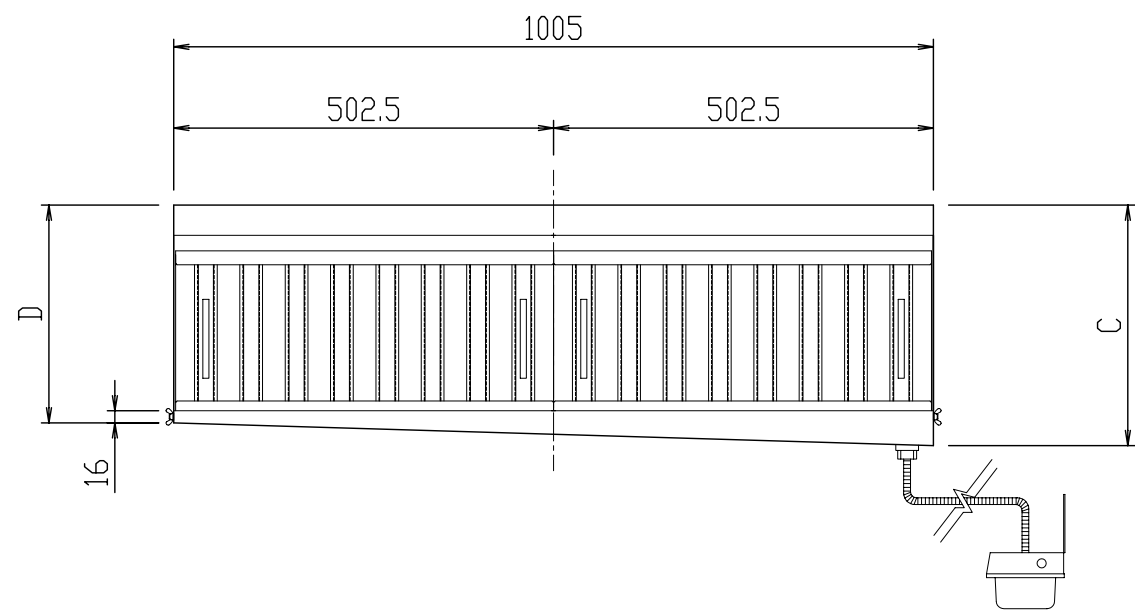

平面図

材 質	SUS430				フィルター	
型式	寸法	B	C	D	Y	型式 数量
JGZ-302		519	318	288	16	JFZ-3050 4
名 称	JGZ グリスフィルター				尺 度 1:10	
	両面型2連体単品図				H25年 5月 1日	
				図 番	JGZ-302	
日本設備企画株式会社						