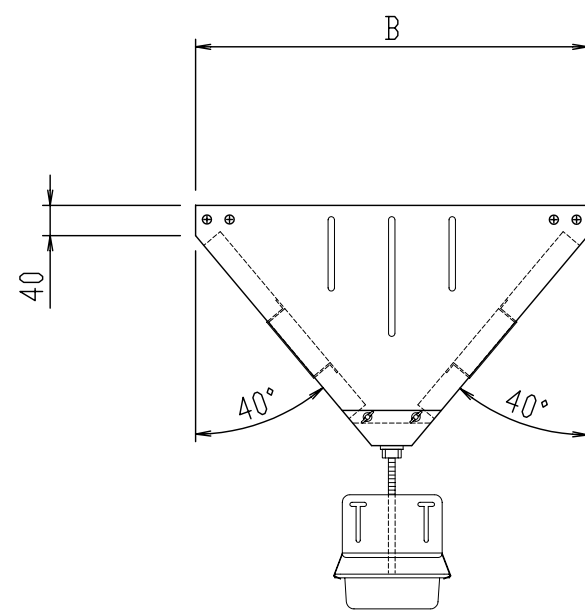

平面図

材 質	SUS430				フィルター	
型式	寸法	B	C	D	Y	型式 数量
JGZ-302		519	318	288	16	JFZ-3050 4
名 称	JGZ グリスフィルター				尺 度 1:10	
	両面型2連体単品図				H25年 5月 1日	
				図 番	JGZ-302	
日本設備企画株式会社						