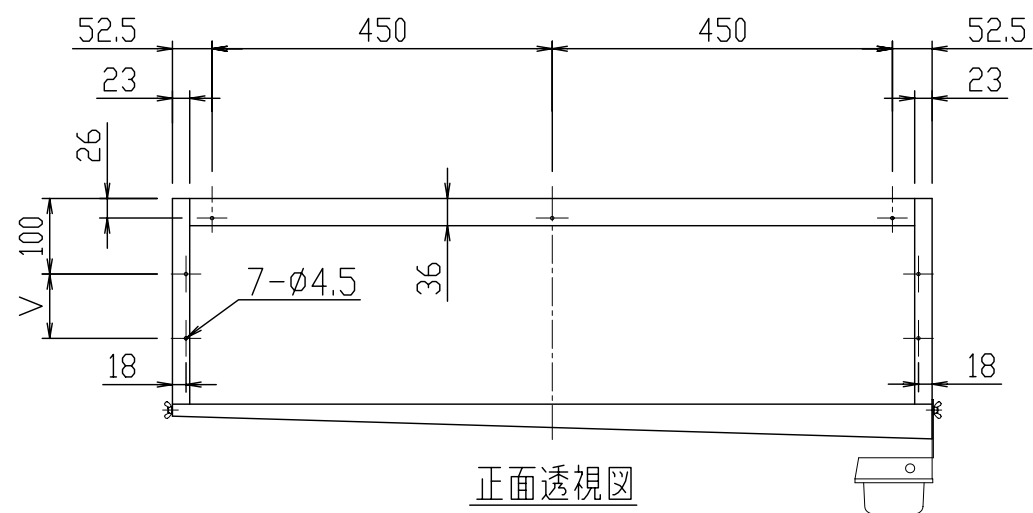

平面図

正面透視図

材 質	SUS430						
型式	寸法				フィルター		
	B	C	D	V		型式	数量
JGZ-302S	327	318	288	85		JFZ-3050	2
名 称	JGZ グリスフィルター					尺 度 1:10	
	片面型2連体単品図					H25年 5月 1日	
			図 番		JGZ-302S		
日本設備企画株式会社							