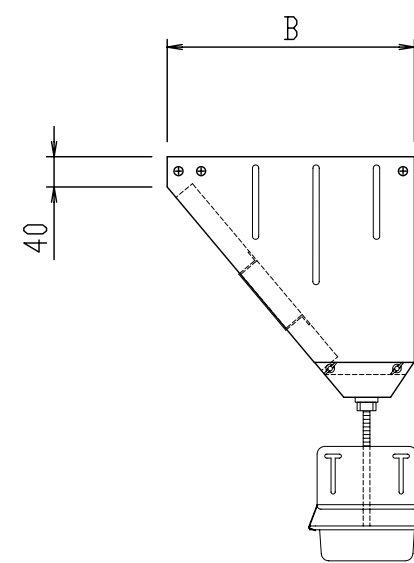

平面図

正面透視図

材 質	SUS430						
型式	寸法				フィルター		
	B	C	D	V		型式	数量
JGZ-302S	327	318	288	85		JFZ-3050	2
名 称	JGZ グリスフィルター					尺 度 1:10	
	片面型2連体単品図					H25年 5月 1日	
			図 番		JGZ-302S		
日本設備企画株式会社							