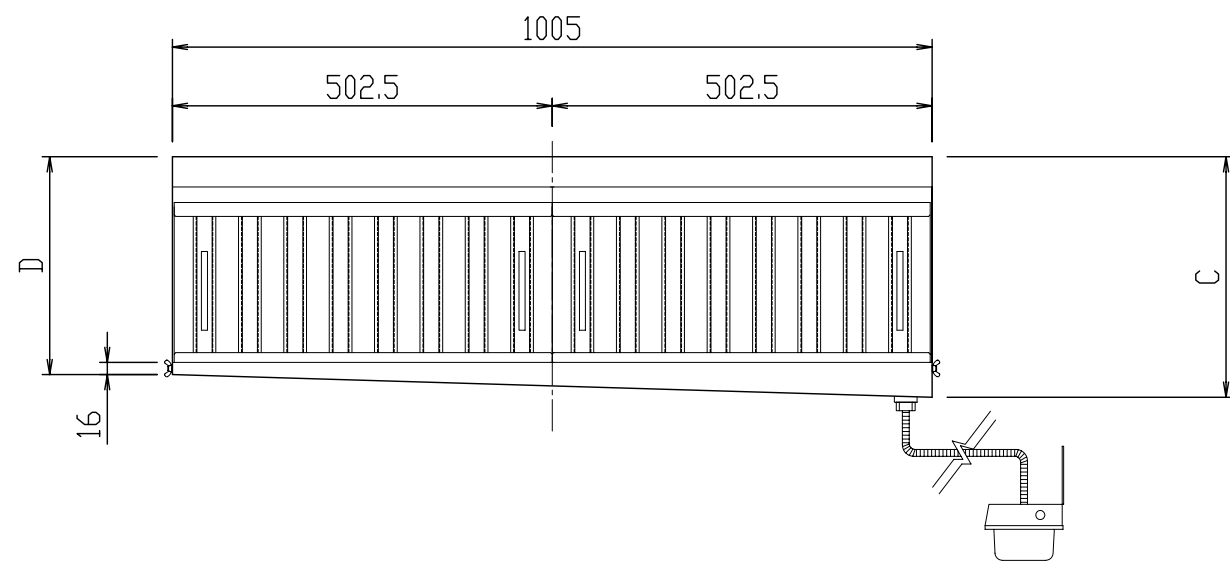

平面図

正面透視図

材 質	SUS430						
型式	寸法				フィルター		
	B	C	D	V		型式	数量
JGZ-302S	327	318	288	85		JFZ-3050	2
名 称	JGZ グリスフィルター					尺 度 1:10	
	片面型2連体単品図					H25年 5月 1日	
			図 番		JGZ-302S		
日本設備企画株式会社							