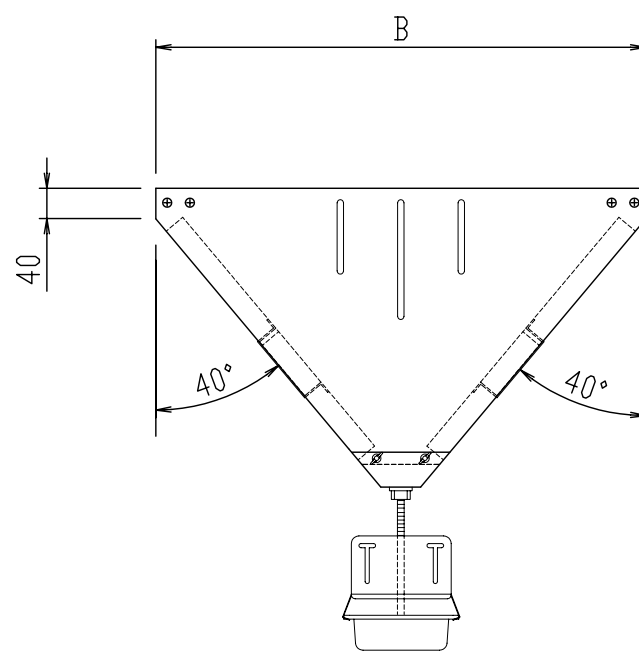

平面図

材 質	SUS430				フィルター	
型式	寸法	B	C	D	Y	型式 数量
JGZ-402		648	395	365	16	JFZ-4050 4
名 称	JGZ グリスフィルター				尺度 1:10	
	両面型2連体単品図				H25年 5月 1日	
			図 番 JGZ-402			
日本設備企画株式会社						