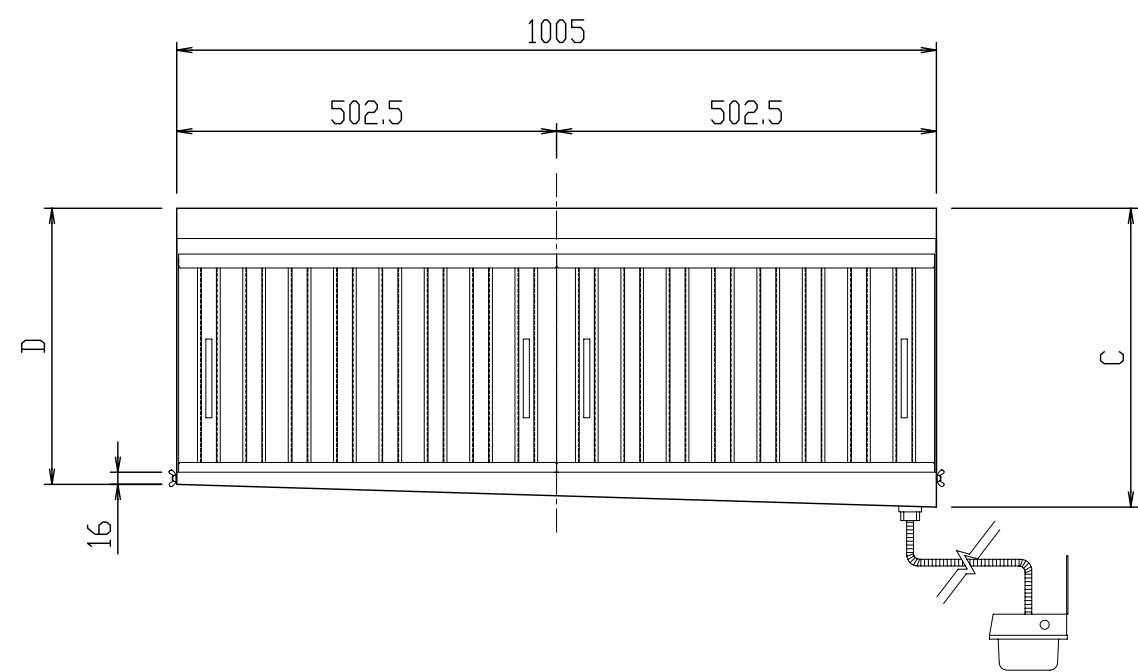

平面図

材 質	SUS430				フィルター	
型式	寸法	B	C	D	Y	型式 数量
JGZ-402		648	395	365	16	JFZ-4050 4
名 称	JGZ グリスフィルター				尺度 1:10	
	両面型2連体単品図				H25年 5月 1日	
			図 番 JGZ-402			
日本設備企画株式会社						