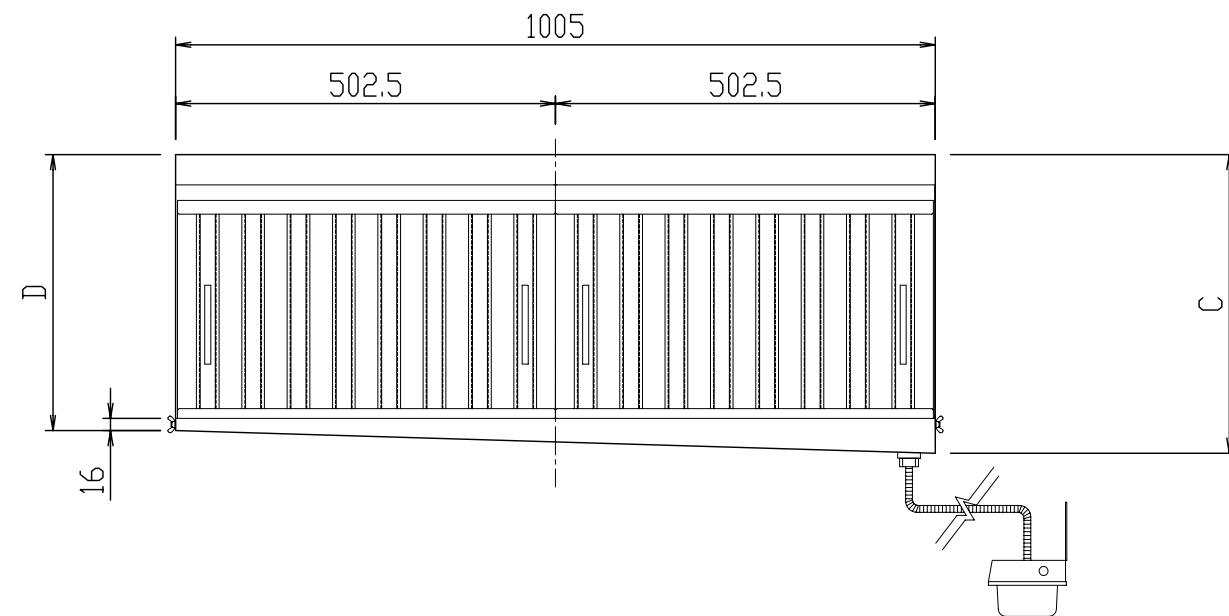

平面図

正面透視図

材 質	SUS430					
型式	寸法				フィルター	
	B	C	D	V	型式	数量
JGZ-402S	391	395	365	162	JFZ-4050	2
名 称	JGZ グリスフィルター				尺度 1:10	
	片面型2連体単品図				H25年 5月 1日	
			図 番 JGZ-402S			
日本設備企画株式会社						