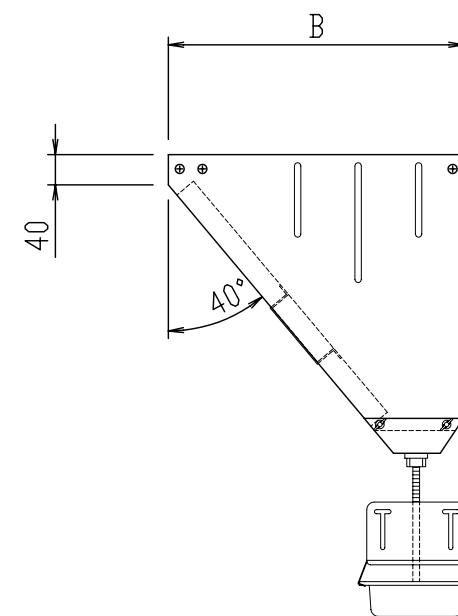

平面図

正面透視図

材 質	SUS430					
型式	寸法				フィルター	
	B	C	D	V	型式	数量
JGZ-402S	391	395	365	162	JFZ-4050	2
名 称	JGZ グリスフィルター				尺度 1:10	
	片面型2連体単品図				H25年 5月 1日	
			図 番 JGZ-402S			
日本設備企画株式会社						