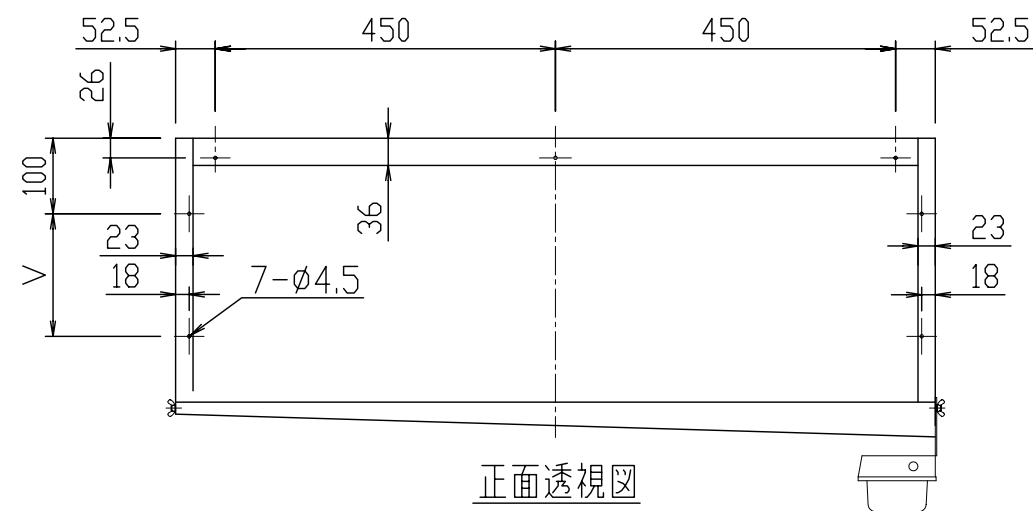

平面図

正面透視図

材 質	SUS430					
型式	寸法				フィルター	
	B	C	D	V	型式	数量
JGZ-402S	391	395	365	162	JFZ-4050	2
名 称	JGZ グリスフィルター				尺度 1:10	
	片面型2連体単品図				H25年 5月 1日	
			図 番 JGZ-402S			
日本設備企画株式会社						