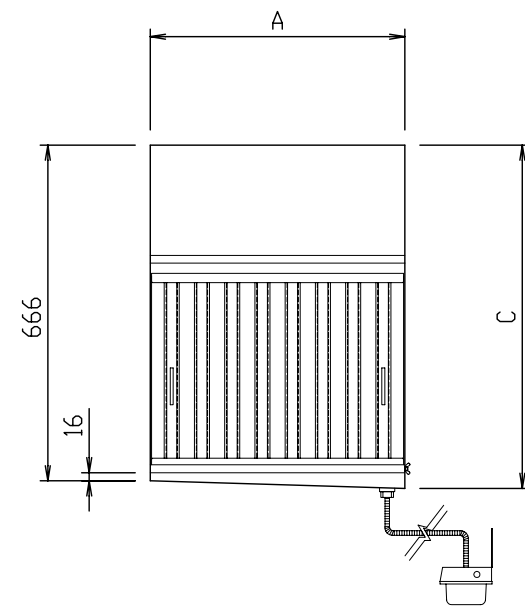

平面図

正面透視図

材 質	SUS430					
				ジョイントパ-	フィルター	
寸法	A	C	Y	数量	型式	数量
JGZ-501F	505	681	16	0	JFZ-5050	1
名 称	JGZ グリスフィルター				尺度 1:15	
	有圧換気扇内蔵用F型仕様書				H25年 5月 1日	
			図 番 JGZ-501F			
日本設備企画株式会社						