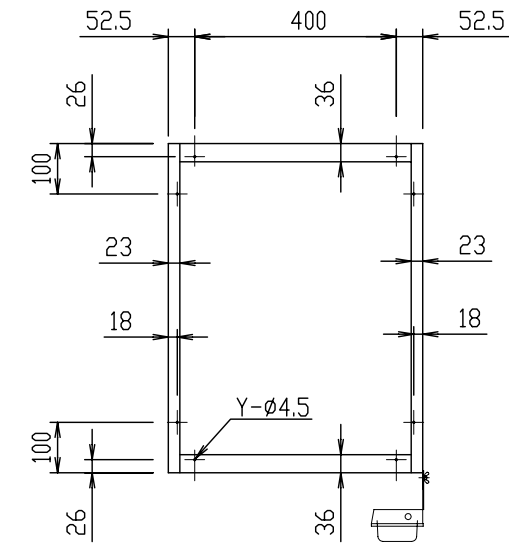

平面図

正面透視図

材 質	SUS430					
				ジョイントパ-	フィルター	
寸法	A	C	Y	数量	型式	数量
JGZ-501F	505	681	16	0	JFZ-5050	1
名 称	JGZ グリスフィルター				尺度 1:15	
	有圧換気扇内蔵用F型仕様書				H25年 5月 1日	
			図 番 JGZ-501F			
日本設備企画株式会社						