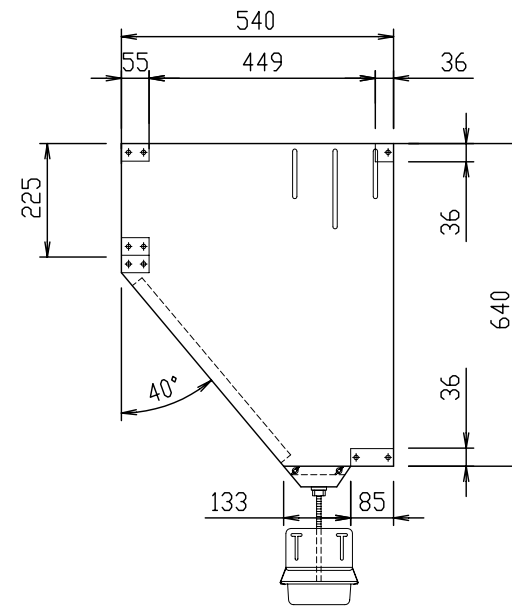

平面図

正面透視図

材 質	SUS430					
				ジョイントパ-	フィルター	
寸法	A	C	Y	数量	型式	数量
JGZ-501F	505	681	16	0	JFZ-5050	1
名 称	JGZ グリスフィルター				尺度 1:15	
	有圧換気扇内蔵用F型仕様書				H25年 5月 1日	
			図 番 JGZ-501F			
日本設備企画株式会社						