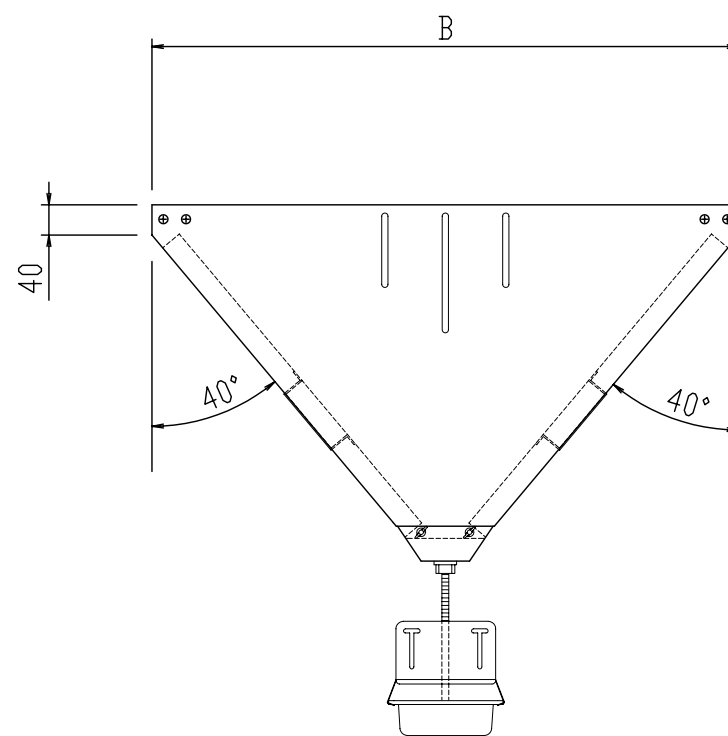

平面図

材 質	SUS430				フィルター	
型式	寸法	B	C	D	Y	型式 数量
JGZ-502		776	471	441	16	JFZ-5050 4
名 称	JGZ グリスフィルター				尺度 1:10	
	両面型2連体単品図				H25年 5月 1日	
			図 番 JGZ-502			
日本設備企画株式会社						