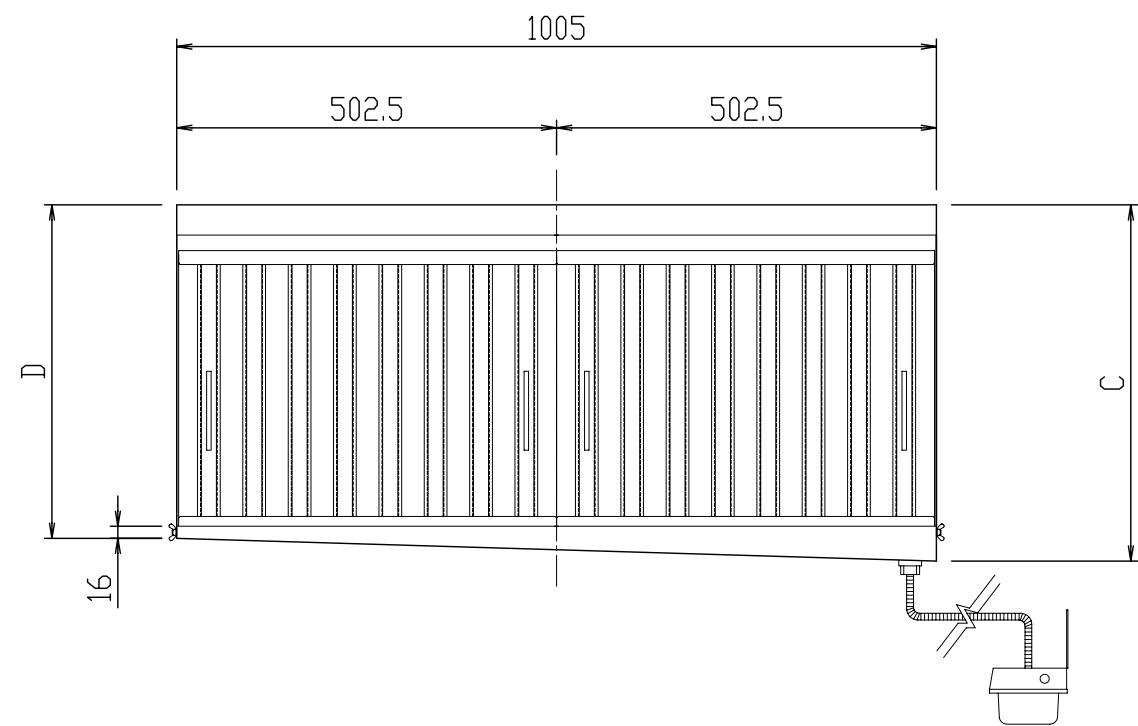

平面図

材 質	SUS430				フィルター	
型式	寸法	B	C	D	Y	型式 数量
JGZ-502		776	471	441	16	JFZ-5050 4
名 称	JGZ グリスフィルター				尺度 1:10	
	両面型2連体単品図				H25年 5月 1日	
			図 番 JGZ-502			
日本設備企画株式会社						