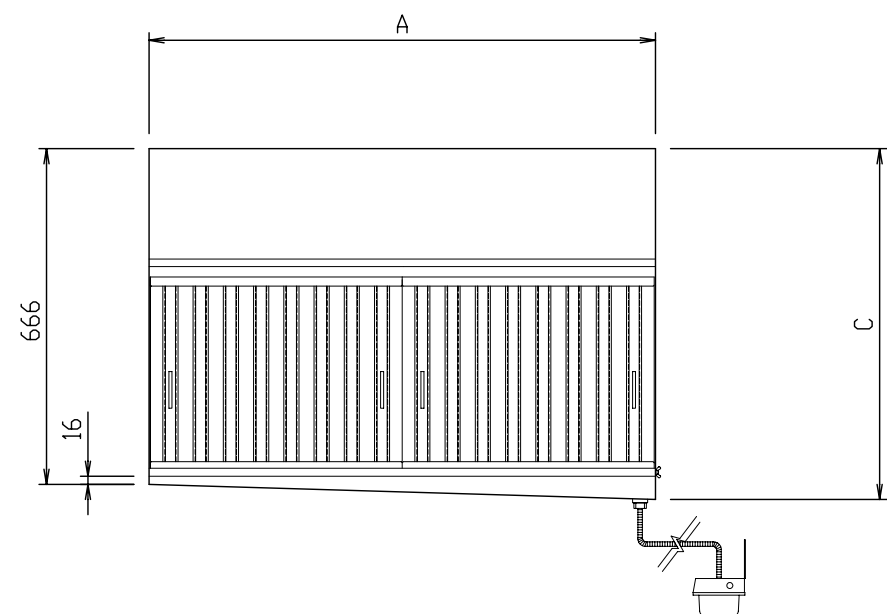

平面図

正面透視図

材 質	SUS430					
				ジョイントバー	フィルター	
寸 法	A	C	Y	数量	型式	数量
JGZ-502F	1005	696	21	1	JFZ-5050	2
名 称	JGZ グリスフィルター				尺 度 1:15	
	有圧換気扇内蔵用F型仕様書				H25年 5月 1日	
			図 番 JGZ-502F			
日本設備企画株式会社						