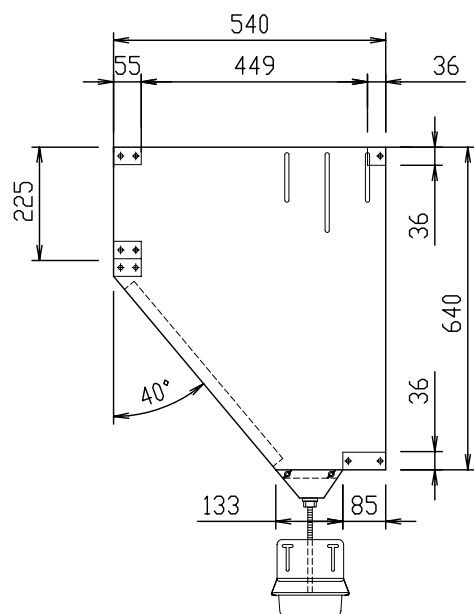

平面図

正面透視図

材 質	SUS430					
				ジョイントバー	フィルター	
寸 法	A	C	Y	数量	型式	数量
JGZ-502F	1005	696	21	1	JFZ-5050	2
名 称	JGZ グリスフィルター				尺 度 1:15	
	有圧換気扇内蔵用F型仕様書				H25年 5月 1日	
			図 番 JGZ-502F			
日本設備企画株式会社						