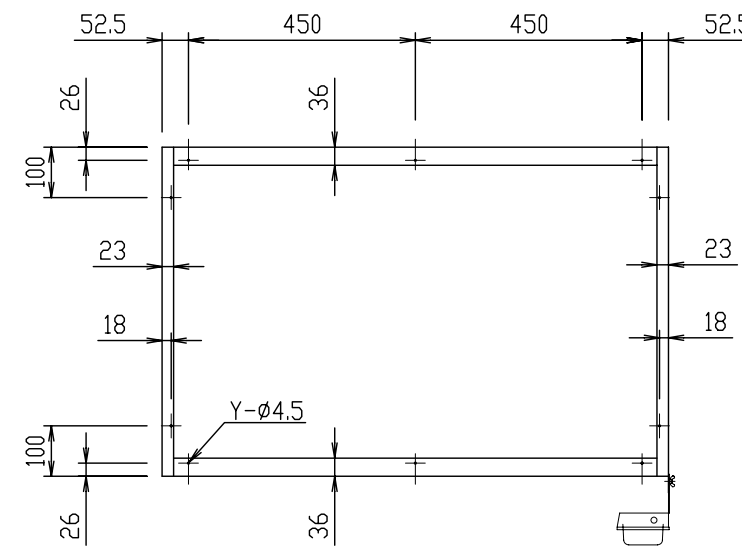

平面図

正面透視図

材 質	SUS430					
				ジョイントバー	フィルター	
寸 法	A	C	Y	数量	型式	数量
JGZ-502F	1005	696	21	1	JFZ-5050	2
名 称	JGZ グリスフィルター				尺 度 1:15	
	有圧換気扇内蔵用F型仕様書				H25年 5月 1日	
			図 番 JGZ-502F			
日本設備企画株式会社						