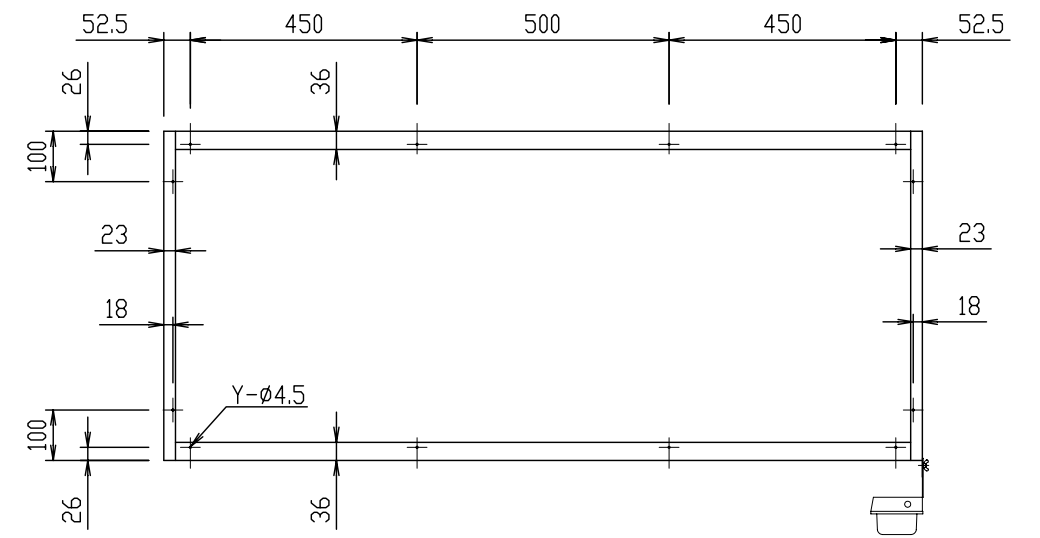

平面図

正面透視図

材 質	SUS430					
寸 法				ジョイントバー	フィルター	
	A	C	Y	数量	型式	数量
JGZ-503F	1505	711	24	2	JFZ-5050	3
名 称	JGZ グリスフィルター				尺 度 1:15	
	有圧換気扇内蔵用F型仕様書				H25年 5月 1日	
図 番	JGZ-503F					
日本設備企画株式会社						