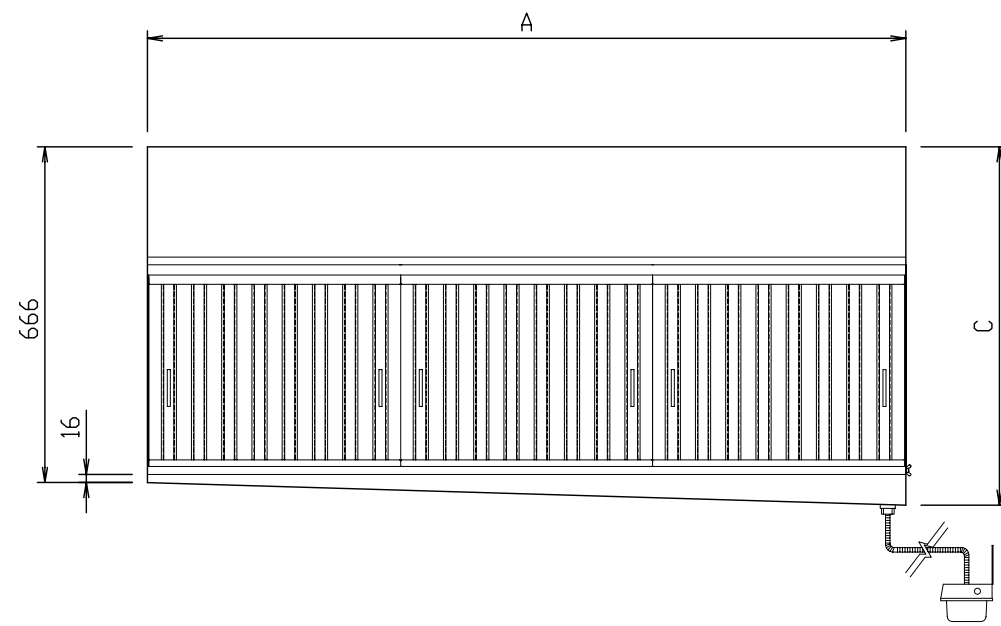

平面図

正面透視図

材 質	SUS430					
寸 法				ジョイントバー	フィルター	
	A	C	Y	数量	型式	数量
JGZ-503F	1505	711	24	2	JFZ-5050	3
名 称	JGZ グリスフィルター				尺 度 1:15	
	有圧換気扇内蔵用F型仕様書				H25年 5月 1日	
図 番	JGZ-503F					
日本設備企画株式会社						