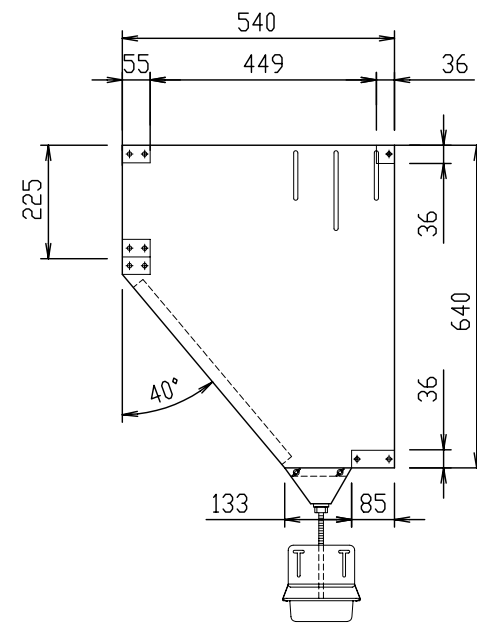

平面図

正面透視図

材 質	SUS430					
寸 法				ジョイントバー	フィルター	
	A	C	Y	数量	型式	数量
JGZ-503F	1505	711	24	2	JFZ-5050	3
名 称	JGZ グリスフィルター				尺 度 1:15	
	有圧換気扇内蔵用F型仕様書				H25年 5月 1日	
図 番	JGZ-503F					
日本設備企画株式会社						